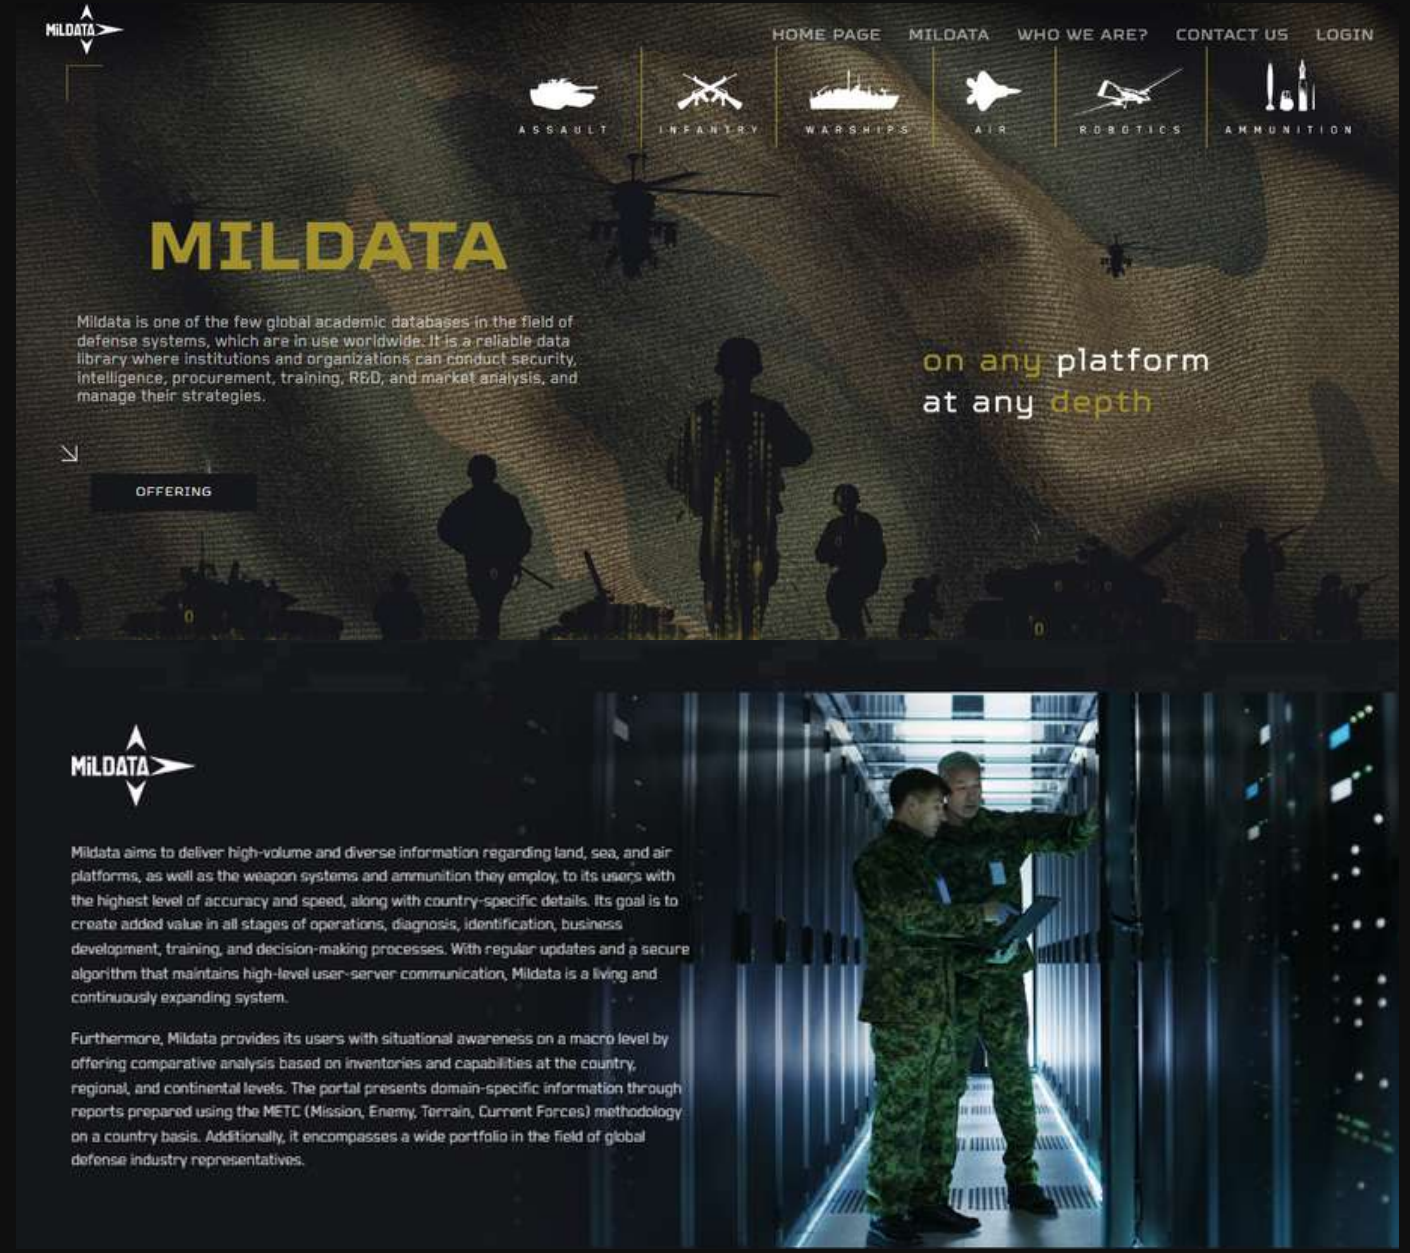

MİLDATA

FRONTLINE

INFANTRY

NAVAL

AIR

ROBOTICS

AMMUNITION

Mildata, kara, deniz, hava, robotik platformlar, silah sistemleri ve mühimmat hakkında yüksek hacimli ve çeşitli bilgileri, ülke detaylarıyla birlikte en yüksek doğruluk ve hızda sunar.

Tüm operasyon, teşhis, tanımlama, iş geliştirme, eğitim ve karar alma süreçlerinde katma değer yaratmayı hedefler.

Mildata, düzenli güncellemeler ve kullanıcı-sunucu iletişimini en üst seviyede tutan güvenli bir algoritma ile yaşayan ve sürekli genişleyen bir sistemdir.

Görseller temsili kullanılmıştır.

Mildata ayrıca ülke, bölge ve kıtalar düzeyinde envanter ve yetenek bazlı karşılaştırmalı analizler sunarak, kullanıcılarına silah / sistemlerin durumsal farkındalığını sağlar. Ayrıca ülkeler bazında DELC (Duty, Enemy, Land, Current Forces) metodolojisi kullanılarak hazırlanan raporlarla ilgi alanlarına özel bilgiler sunan portalda, küresel savunma sanayii temsilcilerinden oluşan kapsamlı bir portföy de yer alıyor.