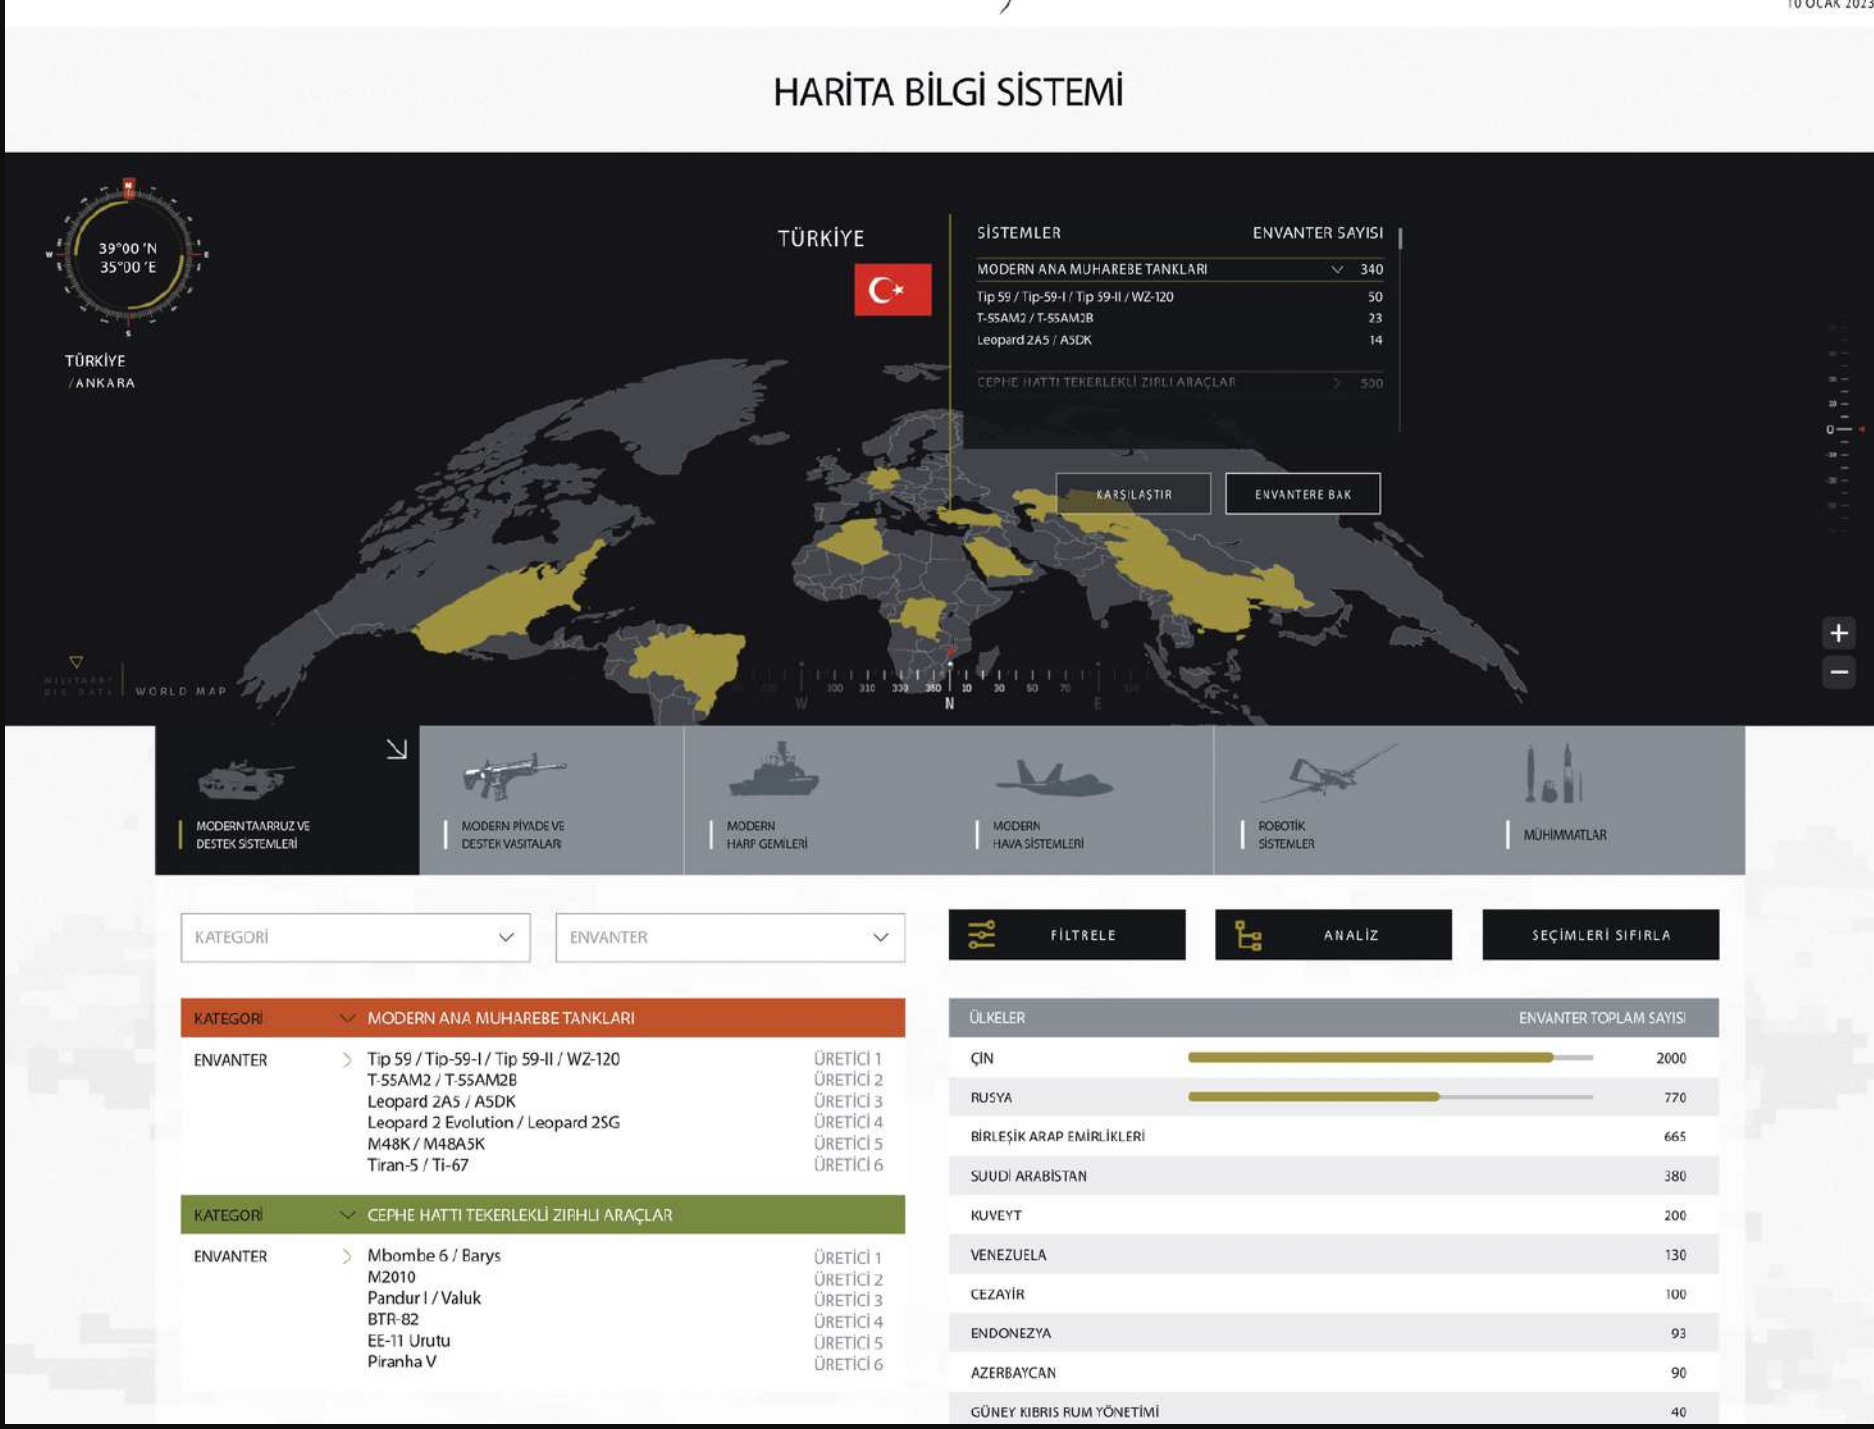

Aşağıda yer alan tabloda silah / sistem modülüne ait kara platformlarının sınıflandırılması örnek olarak gösterilmiştir.

Ürün Detay Sayfası

Ürün Karşılaştırma Sayfası

Envanterdeki platformların teknik özelliklerini detaylı aramak için filtreleme, analiz ve karşılaştırma kabiliyetleri sistemde bulunmaktadır.

FİLTRELE

Ürün sınıfına göre en uygun filtreleme imkanı sağlar.

ANALİZ

Karşılaştırılan silah/sistemlerin envanter ve teknik analizini yapar.

HARİTA BİLGİ SİSTEMİ

Mildata'nın Harita Bilgi Sistemi modülünde, her bir silah sisteminin hangi ülkede kaç adet kullanıldığı bilgisi, uygun filtreleme ve analiz seçenekleriyle birlikte sunulmaktadır. İlgili veriler dünya haritası üzerinde ilişkilendirilmektedir.

Harita Bilgi Sistemi modülünde kullanıcılar coğrafi filtreleme seçenekleri ve eş envanter analizleriyle ülkeler arası dengeleri gözlemleyebilir ve envantere dayalı Güç Dengesi analizlerini genel hatlarıyla yapabilirler. Bu modülden Silah/Sistem, Karşılaştırma ve Ülke Envanteri seçeneğine geçiş yaparak bütüncül ve istenilen derinlikteki analize sahip olabilirler.